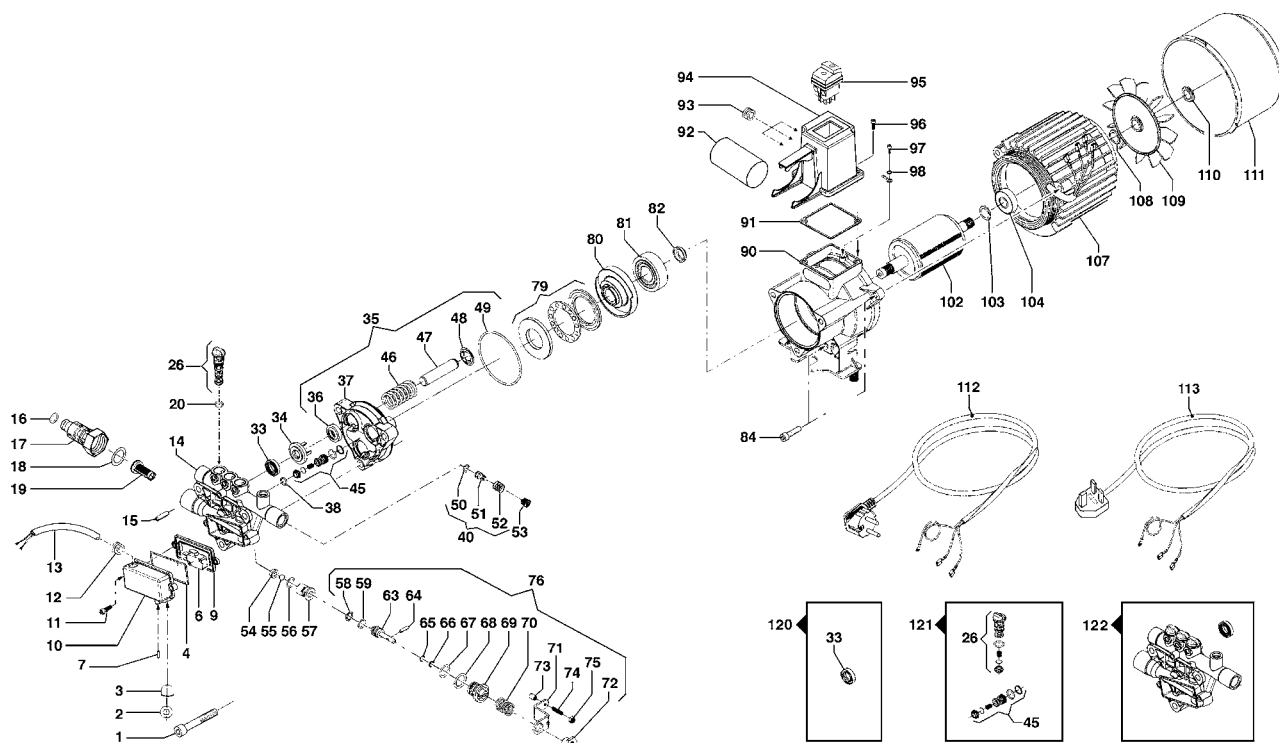

N°	Cod.	Descrizione	Description	Note	Q.ty	Model
1	0402 0305	Copertura Manico	Handle Cover	Grigio / Grey	1	
	0402 0315	Copertura Manico	Handle Cover	Azzurro / Cyan	1	
2	1411 0032	Manico	Handle		1	
3	3605 0114	Vite	Screw		2	
4	0477 0217	Carenatura Sx	Left Cover		1	
5	0602 0064	Disco Avvolgitubo	Hose Reel Disc		1	
6	0602 0060	Avvolgitubo	Hose Reel		1	
7	3605 0114	Vite	Screw		2	
8	0477 0218	Carenatura Dx	Right Cover		1	
9	3605 0114	Vite	Screw		7	
10	2810 0073	Ruota	Wheel		2	
11	3605 0114	Vite	Screw		1	
12	3002 0608	Piede Speciale	Special Feet		1	
13	3206 0291	Telaio Inferiore	Lower Frame		1	
14	3625 0071	Vite	Screw	M6x10	1	
15	2400 0106	Supporto MTP	Motorpump Support		1	
16	0477 0219	Carenatura Frontale	Front Cover	Grigio/ Grey	1	
	0477 0232	Carenatura Frontale	Front Cover	Azzurro / Cyan	1	

N°	Cod.	Descrizione	Description	Note	Q.ty	Model
1	3301 1005	Lancia	Lance	Ø0,95 (Blister COMET)	1	Classic
2	0455 0013	Spillo Pulizia Ugello	Nozzle Cleaning Pin		1	
3	3217 0179	Testina Getto Regolabile	Adjustable Lance	Ø1,05 (Blister COMET)	1	Extra
4	3301 1006	Kit Tubo Lancia	Lance Hose Kit	(Blister COMET)	1	Extra
5	3217 0180	Testina Ugello Rotante	Rotojet Lance	(Blister COMET)	1	Extra
6	3301 0795	Lancia Schiumogena	Foam Lance Kit	(Blister COMET)	1	
7	2410 0097	Pistola	Spray Gun	(Blister COMET)	1	
8	1413 0032	Kit Spazzola Fissa	Brush Lance Kit	(Blister COMET)	1	Extra
9	3301 1035	Tubo A.P.	H.P. Hose	1/4" - 6 mt (Blister COMET)	1	Classic
	3301 0767	Tubo A.P.	H.P. Hose	1/4" - 8 mt (Blister COMET)	1	Extra