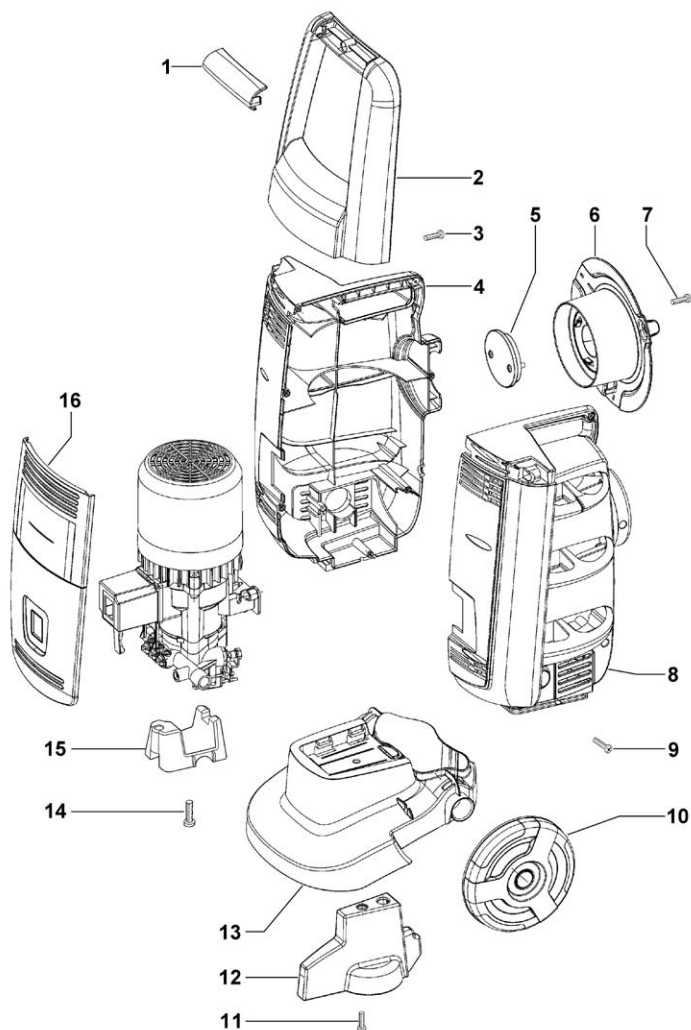

N°	Cod.	Descrizione	Description	Note	Q.ty	Model
1	0402 0305	Copertura Manico	Handle Cover	Grigio / Grey	1	
	0402 0315	Copertura Manico	Handle Cover	Azzurro / Cyan	1	
2	1411 0032	Manico	Handle		1	
3	3605 0114	Vite	Screw		2	
4	0477 0217	Carenatura Sx	Left Cover		1	
5	0602 0064	Disco Avvolgitubo	Hose Reel Disc		1	
6	0602 0060	Avvolgitubo	Hose Reel		1	
7	3605 0114	Vite	Screw		2	
8	0477 0218	Carenatura Dx	Right Cover		1	
9	3605 0114	Vite	Screw		7	
10	2810 0073	Ruota	Wheel		2	
11	3605 0114	Vite	Screw		1	
12	3002 0608	Piede Speciale	Special Feet		1	
13	3206 0291	Telaio Inferiore	Lower Frame		1	
14	3625 0071	Vite	Screw	M6x10	1	
15	2400 0106	Supporto MTP	Motorpump Support		1	
16	0477 0219	Carenatura Frontale	Front Cover	Grigio/ Grey	1	
	0477 0232	Carenatura Frontale	Front Cover	Azzurro / Cyan	1	