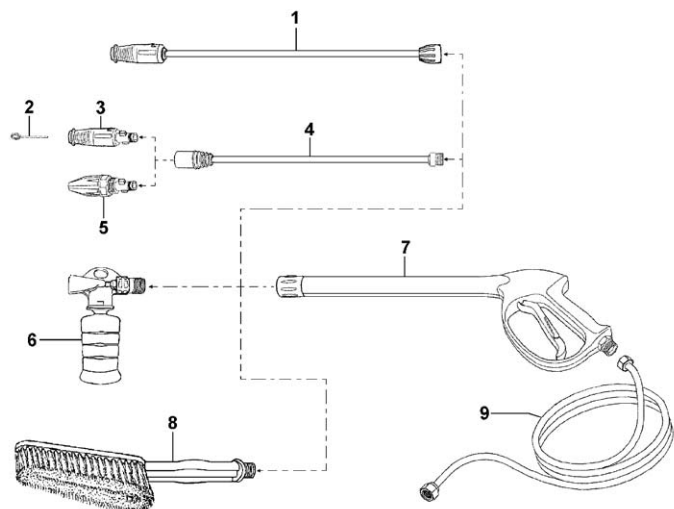

N°	Cod.	Descrizione	Description	Note	Q.ty	Model
1	0402 0305	Copertura Manico	Handle Cover	Grigio / Grey	1	
	0402 0315	Copertura Manico	Handle Cover	Azzurro / Cyan	1	
2	1411 0032	Manico	Handle		1	
3	3605 0114	Vite	Screw		2	
4	0477 0217	Carenatura Sx	Left Cover		1	
5	0602 0064	Disco Avvolgitubo	Hose Reel Disc		1	
6	0602 0060	Avvolgitubo	Hose Reel		1	
7	3605 0114	Vite	Screw		2	
8	0477 0218	Carenatura Dx	Right Cover		1	
9	3605 0114	Vite	Screw		7	
10	2810 0073	Ruota	Wheel		2	
11	3605 0114	Vite	Screw		1	
12	3002 0608	Piede Speciale	Special Feet		1	
13	3206 0291	Telaio Inferiore	Lower Frame		1	
14	3625 0071	Vite	Screw	M6x10	1	
15	2400 0106	Supporto MTP	Motorpump Support		1	
16	0477 0219	Carenatura Frontale	Front Cover	Grigio/ Grey	1	
	0477 0232	Carenatura Frontale	Front Cover	Azzurro / Cyan	1	

N°	Cod.	Descrizione	Description	Note	Q.ty	Model
1	3301 1005	Lancia	Lance	Ø0,95 (Blister COMET)	1	Classic
2	0455 0013	Spillo Pulizia Ugello	Nozzle Cleaning Pin		1	
3	3217 0179	Testina Getto Regolabile	Adjustable Lance	Ø1,05 (Blister COMET)	1	Extra
4	3301 1006	Kit Tubo Lancia	Lance Hose Kit	(Blister COMET)	1	Extra
5	3217 0180	Testina Ugello Rotante	Rotojet Lance	(Blister COMET)	1	Extra
6	3301 0795	Lancia Schiumogena	Foam Lance Kit	(Blister COMET)	1	
7	2410 0097	Pistola	Spray Gun	(Blister COMET)	1	
8	1413 0032	Kit Spazzola Fissa	Brush Lance Kit	(Blister COMET)	1	Extra
9	3301 1035	Tubo A.P.	H.P. Hose	1/4" - 6 mt (Blister COMET)	1	Classic
	3301 0767	Tubo A.P.	H.P. Hose	1/4" - 8 mt (Blister COMET)	1	Extra